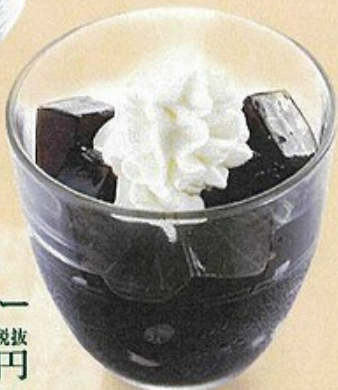

食後にお薦めの
甘美な逸品が勢揃い

DESSERT

デザート

フルーツソースを
かけて
めしあがれ♪

クレームダンジュ
320^{税抜}円
(税込352円)

ゴろうと

ベリーのみース
ふうみ
(ストロベリー風味)
270^{税抜}円 (税込297円)

まっちゃ もち ぞ
抹茶わらび餅アイス添え 320^{税抜}円
(税込352円)

まっちゃ もち
抹茶わらび餅
しらたま
&白玉 270^{税抜}円
(税込297円)

クリームあんみつ
270^{税抜}円
(税込297円)

コーヒーゼリー
アイスのおせ 320^{税抜}円
(税込352円)

コーヒーゼリー
180^{税抜}円
(税込198円)

かくしゅ
ソフトアイス各種 220^{税抜}円
(税込242円)

しらたま
白玉あんみつ 220^{税抜}円
(税込242円)