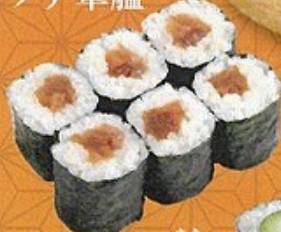

橙
120(税別)円
(税込132円)

まき
かんばん巻

緑
180(税別)円
(税込198円)

KIDS MENU キッズメニュー

お子様に
オススメ!

- **キッズにぎり**
  わさび抜き
  ※この商品は小学生以下のお子様に限ります。
  •まぐろ・サーモン・玉子
  220(税別)円
  (税込242円)
- **えびフライ一貫**
  ※1貫でのご提供となります。
  120(税別)円
  (税込132円)
- **お子様うどん**
  温
  ※この商品は小学生以下のお子様に限ります。
  220(税別)円
  (税込242円)
- **ポテトフライ**
  ケチャップ付
  180(税別)円
  (税込198円)
- **ソフトアイス 各種**
  220(税別)円
  (税込242円)
- **パックジュース**
  ※写真はイメージです。
  •オレンジ・グレープ・アップル
  120(税別)円
  (税込132円)
- **ドリンクバー**
  ※写真はイメージです。
  120(税別)円
  (税込132円)

ご了承ください。※写真はイメージです。