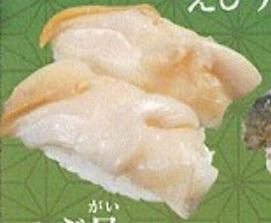

びんちょう
まぐろ

サーモン

いか

オニオン
シュリンプ

えびアボカド

あぶ
えびチーズ炙り

がいの
つぶ貝

がいの
にし貝

たこ

ぐんかん
ねぎとろ軍艦

なっとうぐんかん
まぐろ納豆軍艦

ぐんかん
まぐろアボカド軍艦

ぐんかん
サーモンアボカド軍艦

まき
さしゅうめ
紀州梅きゅう巻

KIDS MENU キッズメニュー

お子様に
オススメ!

- キッズにぎり**
わさび抜き
※この商品は小学生以下のお子様に限ります。
•まぐろ・サーモン・玉子
220(税別)円
(税込242円)
- えびフライ一貫**
※1貫でのご提供となります。
120(税別)円
(税込132円)
- お子様うどん**
温
※この商品は小学生以下のお子様に限ります。
220(税別)円
(税込242円)
- ポテトフライ**
ケチャップ付
180(税別)円
(税込198円)
- ソフトアイス 各種**
220(税別)円
(税込242円)
- パックジュース**
※写真はイメージです。
•オレンジ・グレープ・アップル
120(税別)円
(税込132円)
- ドリンクバー**
※写真はイメージです。
120(税別)円
(税込132円)