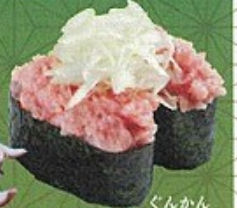

ぐんかん
ツナ軍艦

いなり

ぐんかん
マヨコーン軍艦
なっとうぐんかん
いか納豆軍艦

まき
かんばん巻

まき
かっぱ巻

なっとうまき
納豆巻

しんごまき
新香巻

緑
180(税別)円
(税込198円)

びんちょう
まぐろ

サーモン

いか

オニオン
シュリンプ

えびアボカド

あぶ
えびチーズ炙り

がいの
つぶ貝

がいの
にし貝

たこ

ぐんかん
ねぎとろ軍艦

なっとうぐんかん
まぐろ納豆軍艦

ぐんかん
まぐろアボカド軍艦

ぐんかん
サーモンアボカド軍艦

まき
さしゅうめ
紀州梅きゅう巻

KIDS MENU キッズメニュー

お子様に
オススメ!

- キッズにぎり**
わさび抜き
※この商品は小学生以下のお子様に限ります。
•まぐろ・サーモン・玉子
220(税別)円
(税込242円)
- えびフライ一貫**
※1貫でのご提供となります。
120(税別)円
(税込132円)
- お子様うどん**
温
※この商品は小学生以下のお子様に限ります。
220(税別)円
(税込242円)
- ポテトフライ**
ケチャップ付
180(税別)円
(税込198円)
- ソフトアイス 各種**
220(税別)円
(税込242円)
- パックジュース**
※写真はイメージです。
•オレンジ・グレープ・アップル
120(税別)円
(税込132円)
- ドリンクバー**
※写真はイメージです。
120(税別)円
(税込132円)